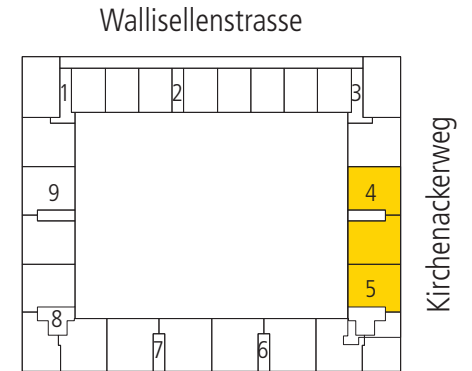

## Oerlikon – Tramstrasse | Kirchenackerweg – Etappe 4

■ Die Schutzräume befinden sich im Untergeschoss

## Oerlikon – Wohnstadion – Etappe 5

■ Die Schutzräume befinden sich im 2. Untergeschoss